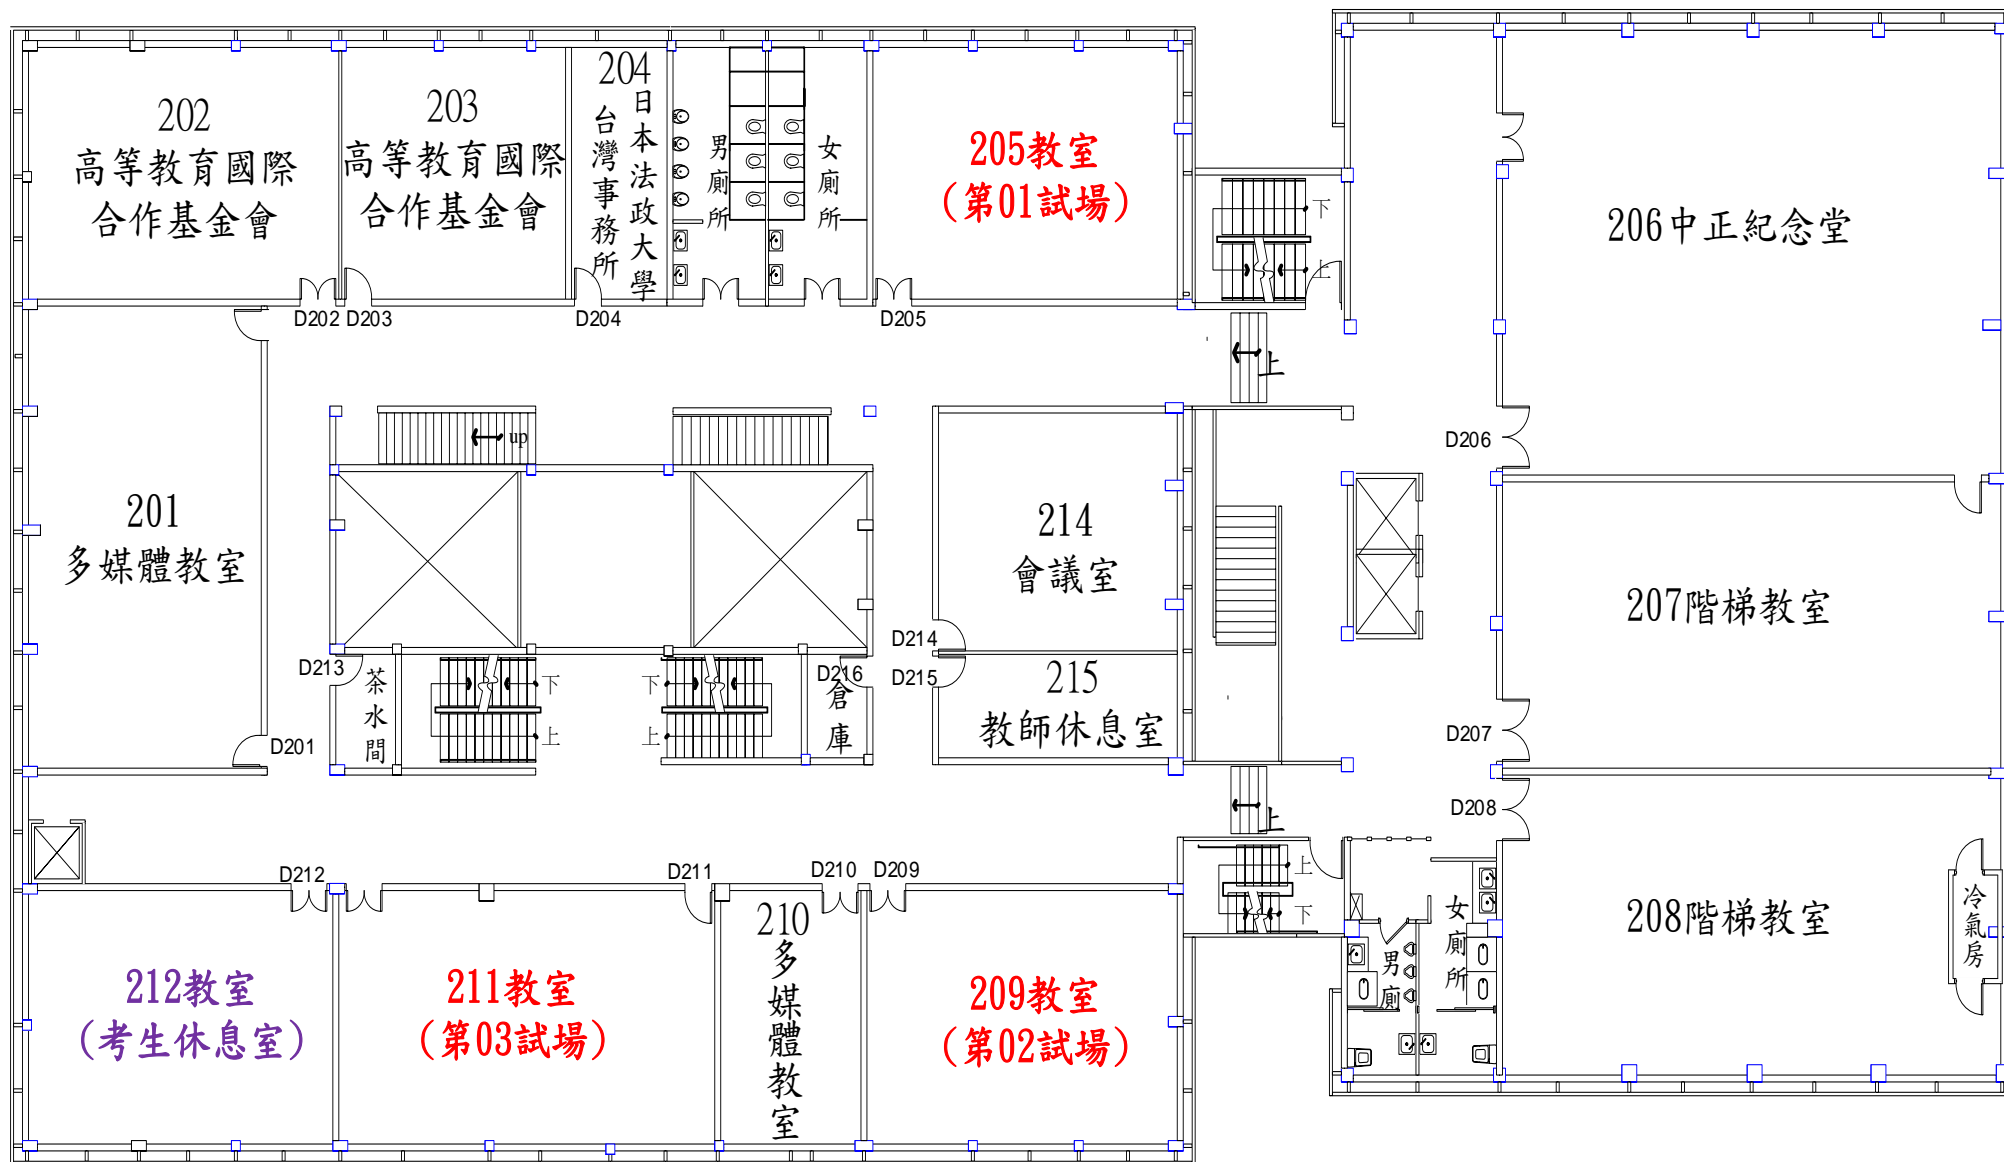

三、考試地點：**淡江大學台北校園**（台北市大安區金華街 199 巷 5 號）

四、其他相關重要訊息：

1. 檢附「考場地點相關說明」，請應考學員務必於考試當天提早到考場確認試場及座位。
2. 檢附「工地主任職能訓練評定考試-試場規則及違規處理辦法、因應「嚴重特殊傳染性肺炎」疫情-應考人注意事項與補充試場規則」，請應考學員務必詳讀內容之相關規定。

淡江大學台北校園位置暨交通資訊

考試地點：淡江大學台北校園（台北市金華街 199 巷 5 號）

台北考區（淡江大學）試場、教室、樓層以及准考號碼對照表

試場別	教室	准考證號碼	樓層
第 01 試場	D205	13110001~13110042	2 樓
第 02 試場	D209	13110043~13110084	
第 03 試場	D211	13110085~13110138	
第 04 試場	D301	13110139~13110168	3 樓
第 05 試場	D318	13110169~13110222	
第 06 試場	D319	13110223~13110264	
第 07 試場	D401	13110265~13110318	4 樓
第 08 試場	D402	13110319~13110360	
第 09 試場	D403	13110361~13110402	
第 10 試場	D404	13110403~13110444	
第 11 試場	D406	13110445~13110486	
第 12 試場	D408	13110487~13110539	
第 13 試場	D409	13110540~13110581	5 樓
第 14 試場	D501	13110582~13110616	
第 15 試場	D409	13110617~13110658	4 樓
第 16 試場	D501	13110659~13110700	5 樓
第 17 試場	D502	13110701~13110742	
第 18 試場	D503	13110743~13110784	
第 19 試場	D504	13110785~13110816	

考生休息室	教室	樓層	考生休息室	教室	樓層
考生休息室	D212 教室	2 樓	考生休息室	D311 教室	3 樓
考生休息室	D303 教室	3 樓	考生休息室	D412 教室	4 樓

淡江大學台北校園一樓平面圖

淡江大學台北校園二樓平面圖

淡江大學台北校園三樓平面圖

淡江大學台北校園四樓平面圖

淡江大學台北校園五樓平面圖