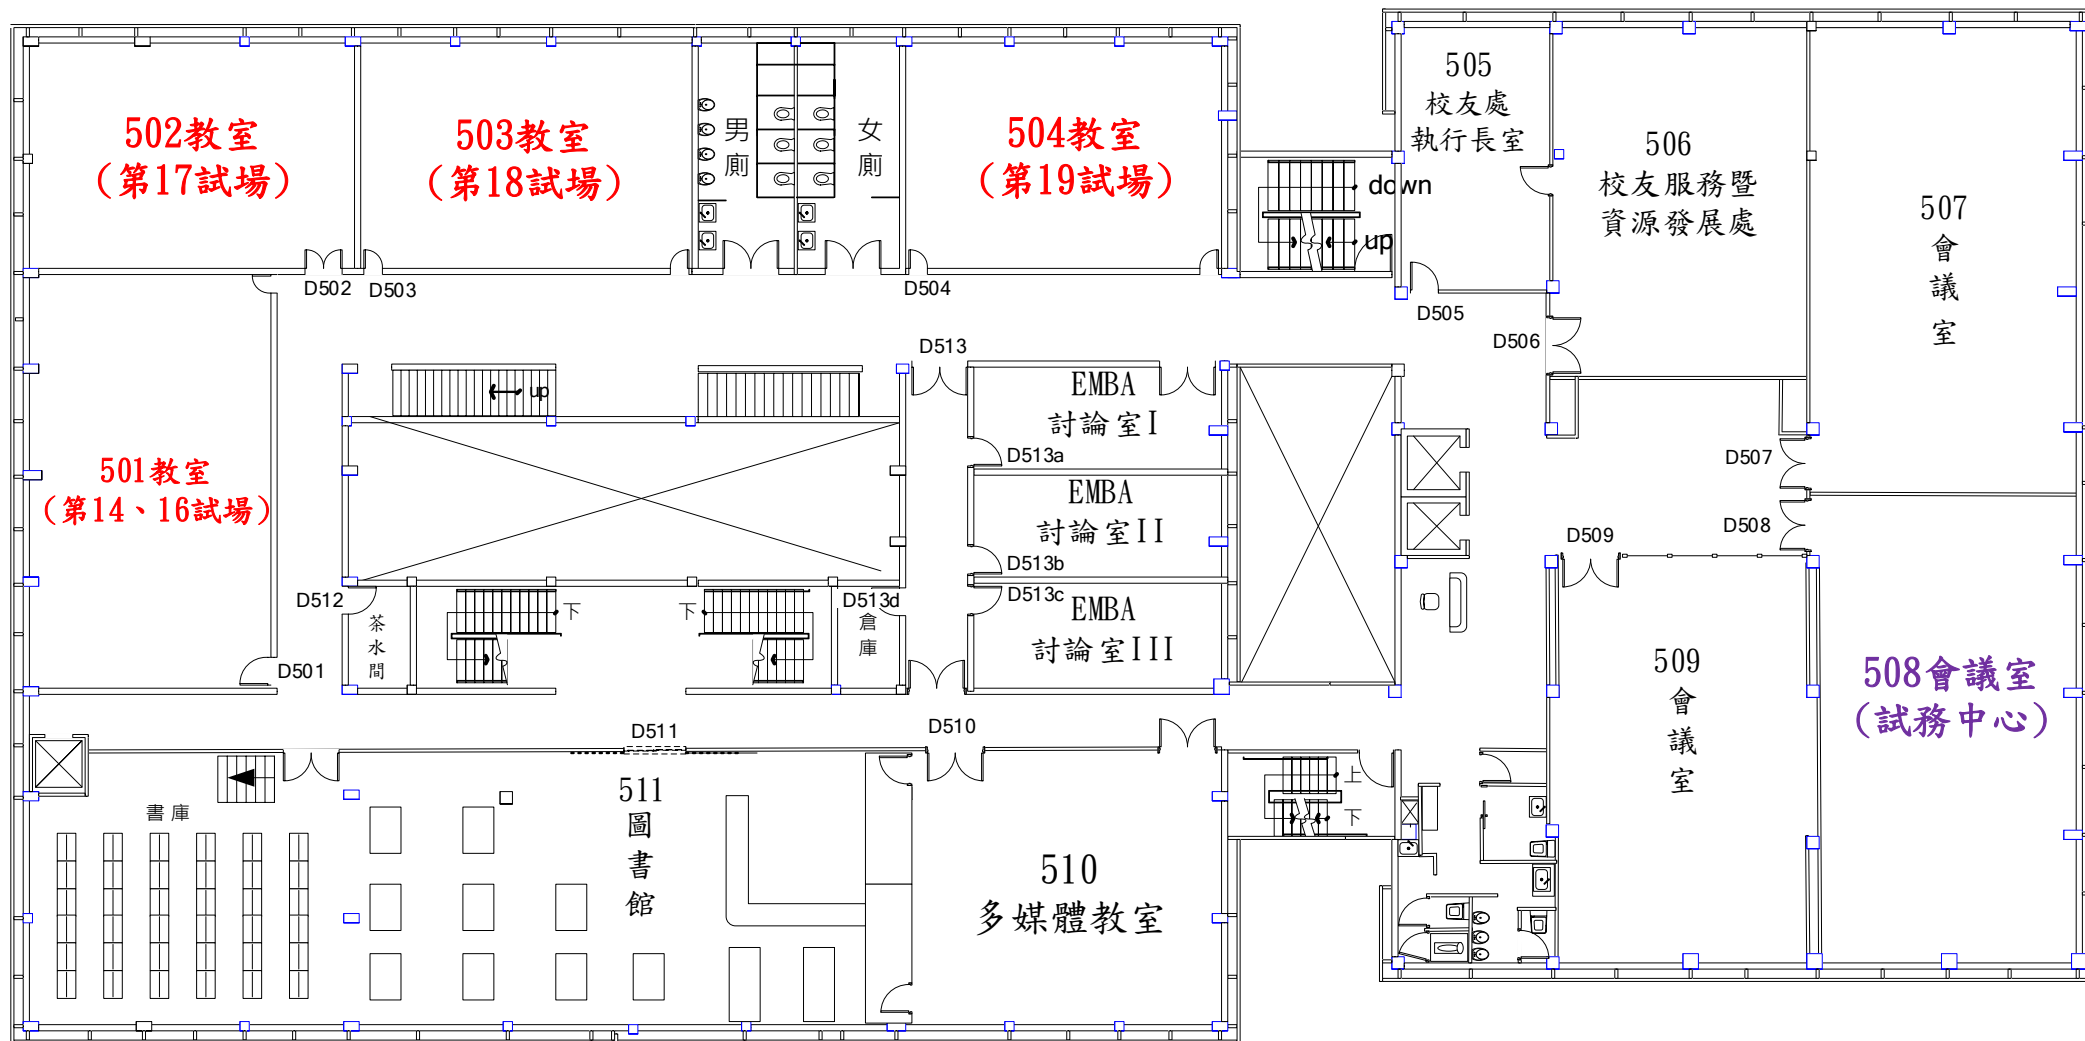

台北考區（淡江大學）試場、教室、樓層以及准考號碼對照表

試場別	教室	准考證號碼	樓層
第 01 試場	D205	13110001~13110042	2 樓
第 02 試場	D209	13110043~13110084	
第 03 試場	D211	13110085~13110138	
第 04 試場	D301	13110139~13110168	3 樓
第 05 試場	D318	13110169~13110222	
第 06 試場	D319	13110223~13110264	
第 07 試場	D401	13110265~13110318	4 樓
第 08 試場	D402	13110319~13110360	
第 09 試場	D403	13110361~13110402	
第 10 試場	D404	13110403~13110444	
第 11 試場	D406	13110445~13110486	
第 12 試場	D408	13110487~13110539	
第 13 試場	D409	13110540~13110581	5 樓
第 14 試場	D501	13110582~13110616	
第 15 試場	D409	13110617~13110658	4 樓
第 16 試場	D501	13110659~13110700	5 樓
第 17 試場	D502	13110701~13110742	
第 18 試場	D503	13110743~13110784	
第 19 試場	D504	13110785~13110816	

考生休息室	教室	樓層	考生休息室	教室	樓層
考生休息室	D212 教室	2 樓	考生休息室	D311 教室	3 樓
考生休息室	D303 教室	3 樓	考生休息室	D412 教室	4 樓

淡江大學台北校園一樓平面圖

淡江大學台北校園二樓平面圖

淡江大學台北校園三樓平面圖

淡江大學台北校園四樓平面圖

淡江大學台北校園五樓平面圖