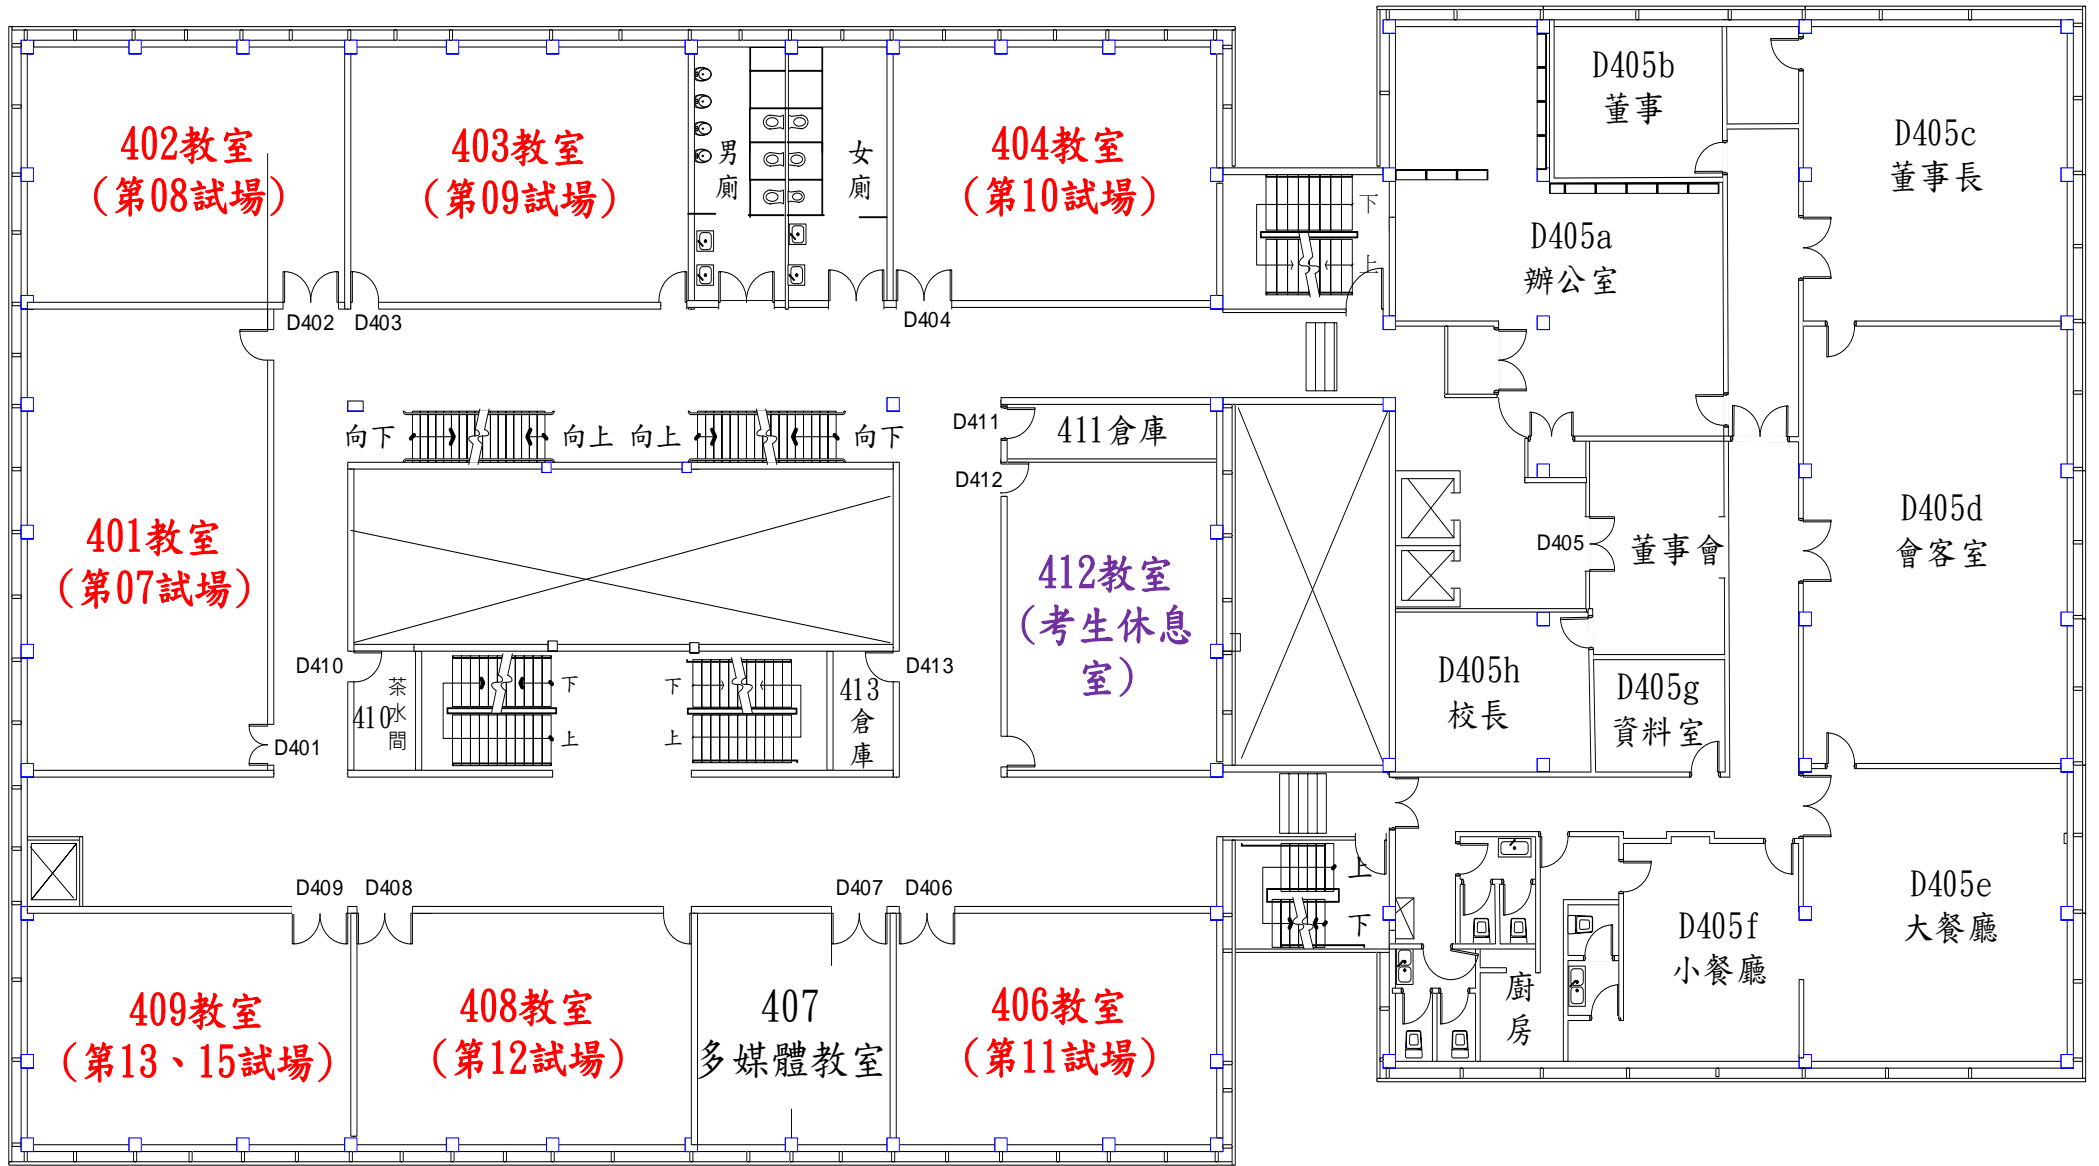

三、考試地點：**淡江大學台北校園**（台北市大安區金華街 199 巷 5 號）

四、其他相關重要訊息：

1. 檢附「考場地點相關說明」，請應考學員務必於考試當天提早到考場確認試場及座位。
2. 檢附「工地主任職能訓練評定考試-試場規則及違規處理辦法、因應「嚴重特殊傳染性肺炎」疫情-應考人注意事項與補充試場規則」，請應考學員務必詳讀內容之相關規定。

淡江大學台北校園位置暨交通資訊

考試地點：淡江大學台北校園（台北市金華街 199 巷 5 號）

台北考區（淡江大學）試場、教室、樓層以及准考號碼對照表

試場別	教室	准考證號碼	樓層
第 01 試場	D205	13110001~13110042	2 樓
第 02 試場	D209	13110043~13110084	
第 03 試場	D211	13110085~13110138	
第 04 試場	D301	13110139~13110168	3 樓
第 05 試場	D318	13110169~13110222	
第 06 試場	D319	13110223~13110264	
第 07 試場	D401	13110265~13110318	4 樓
第 08 試場	D402	13110319~13110360	
第 09 試場	D403	13110361~13110402	
第 10 試場	D404	13110403~13110444	
第 11 試場	D406	13110445~13110486	
第 12 試場	D408	13110487~13110539	
第 13 試場	D409	13110540~13110581	5 樓
第 14 試場	D501	13110582~13110616	
第 15 試場	D409	13110617~13110658	4 樓
第 16 試場	D501	13110659~13110700	5 樓
第 17 試場	D502	13110701~13110742	
第 18 試場	D503	13110743~13110784	
第 19 試場	D504	13110785~13110816	

考生休息室	教室	樓層	考生休息室	教室	樓層
考生休息室	D212 教室	2 樓	考生休息室	D311 教室	3 樓
考生休息室	D303 教室	3 樓	考生休息室	D412 教室	4 樓

淡江大學台北校園一樓平面圖

淡江大學台北校園二樓平面圖

淡江大學台北校園三樓平面圖

淡江大學台北校園四樓平面圖

淡江大學台北校園五樓平面圖