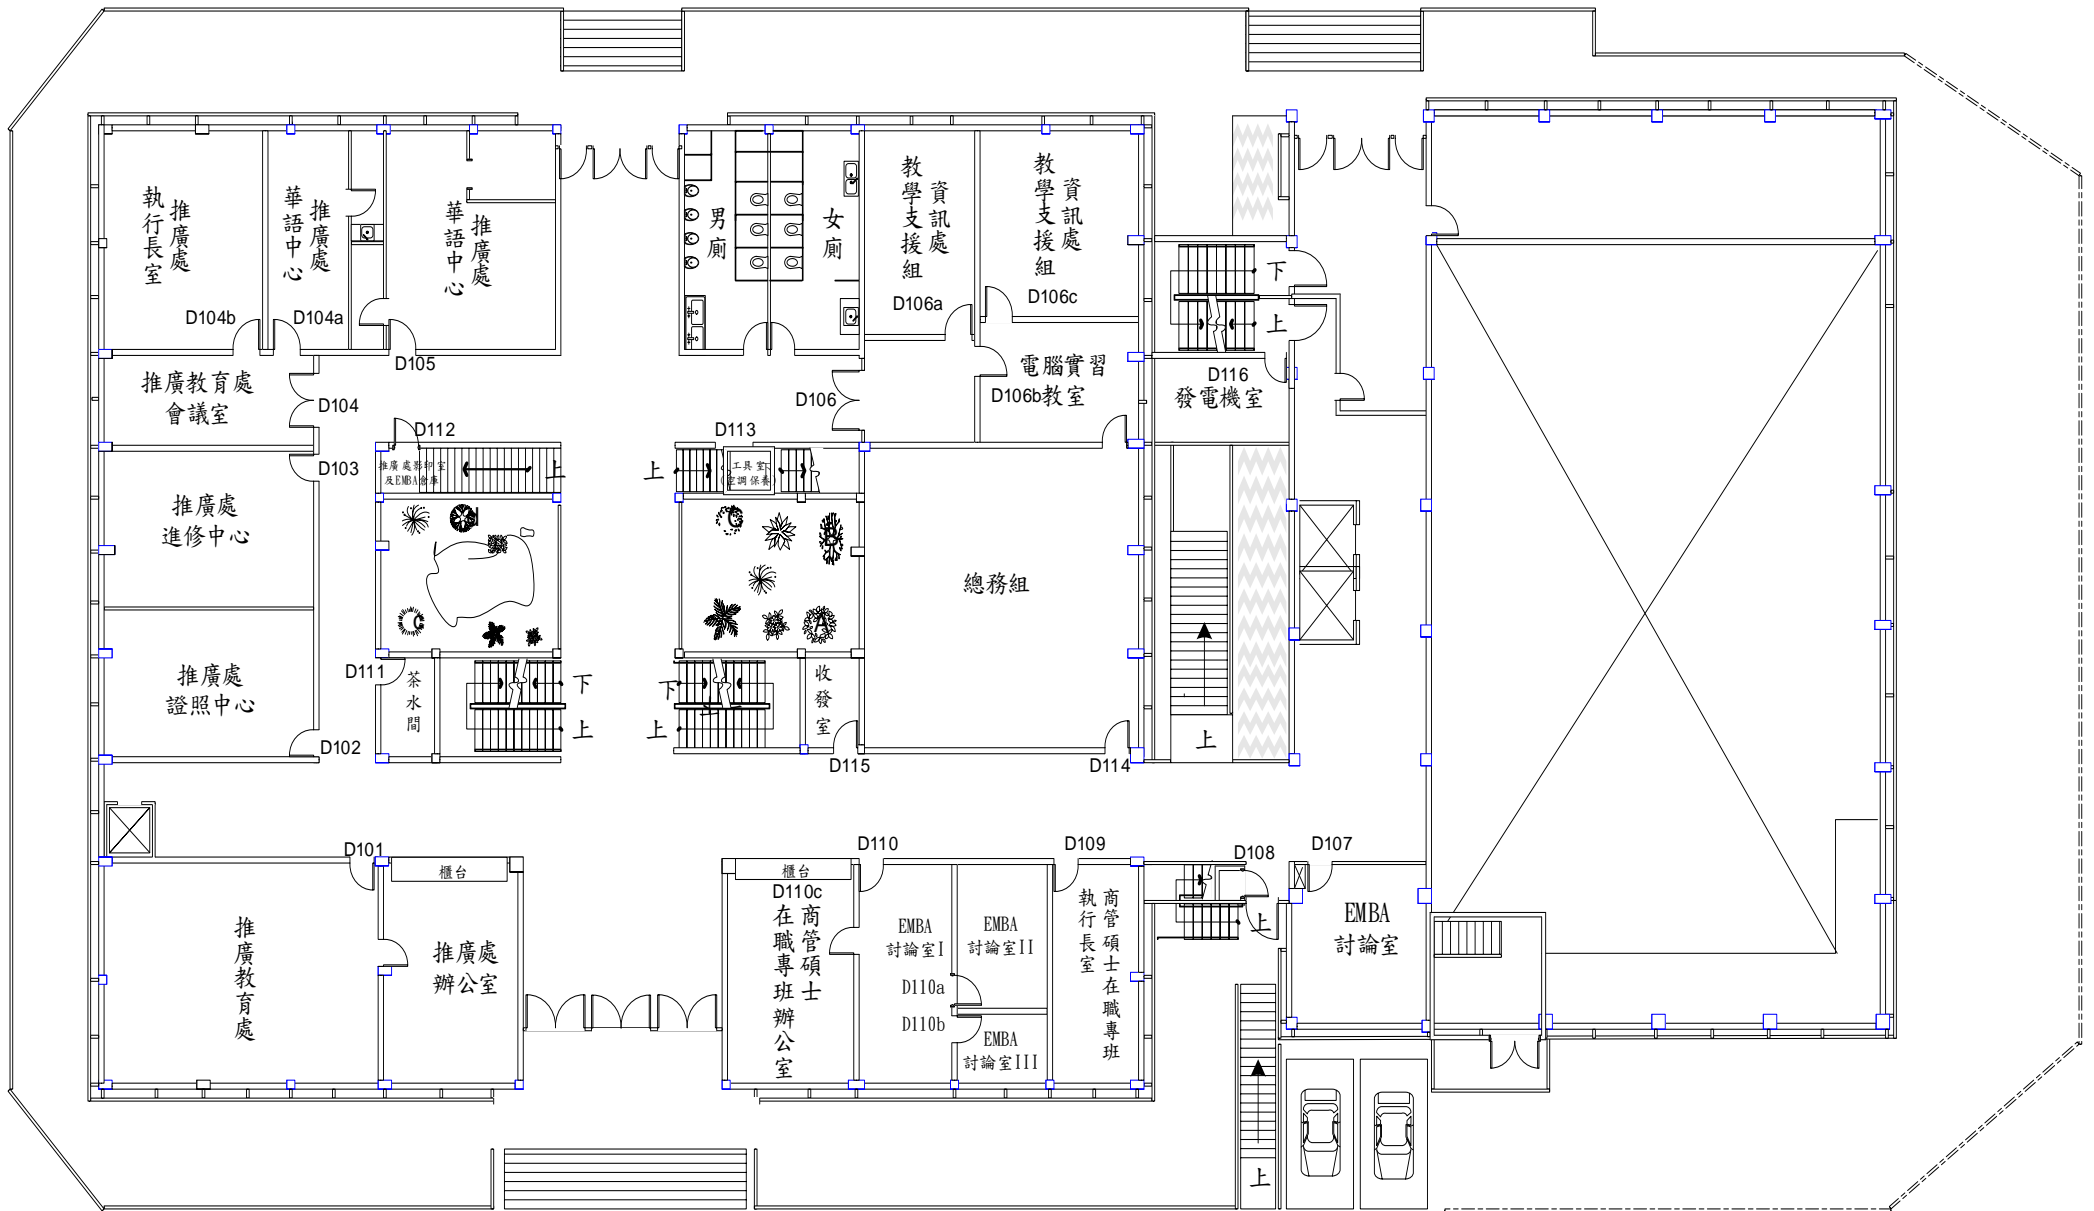

三、考試地點：**淡江大學台北校園**（台北市大安區金華街 199 巷 5 號）

四、其他相關重要訊息：

1. 檢附「考場地點相關說明」，請應考學員務必於考試當天提早到考場確認試場及座位。
2. 檢附「工地主任職能訓練評定考試-試場規則及違規處理辦法、因應「嚴重特殊傳染性肺炎」疫情-應考人注意事項與補充試場規則」，請應考學員務必詳讀內容之相關規定。

淡江大學台北校園位置暨交通資訊

考試地點：淡江大學台北校園（台北市金華街 199 巷 5 號）

考生休息室	教室	樓層	考生休息室	教室	樓層
考生休息室	D212 教室	2 樓	考生休息室	D311 教室	3 樓
考生休息室	D303 教室	3 樓	考生休息室	D412 教室	4 樓

淡江大學台北校園一樓平面圖

淡江大學台北校園二樓平面圖

淡江大學台北校園三樓平面圖

淡江大學台北校園四樓平面圖

淡江大學台北校園五樓平面圖