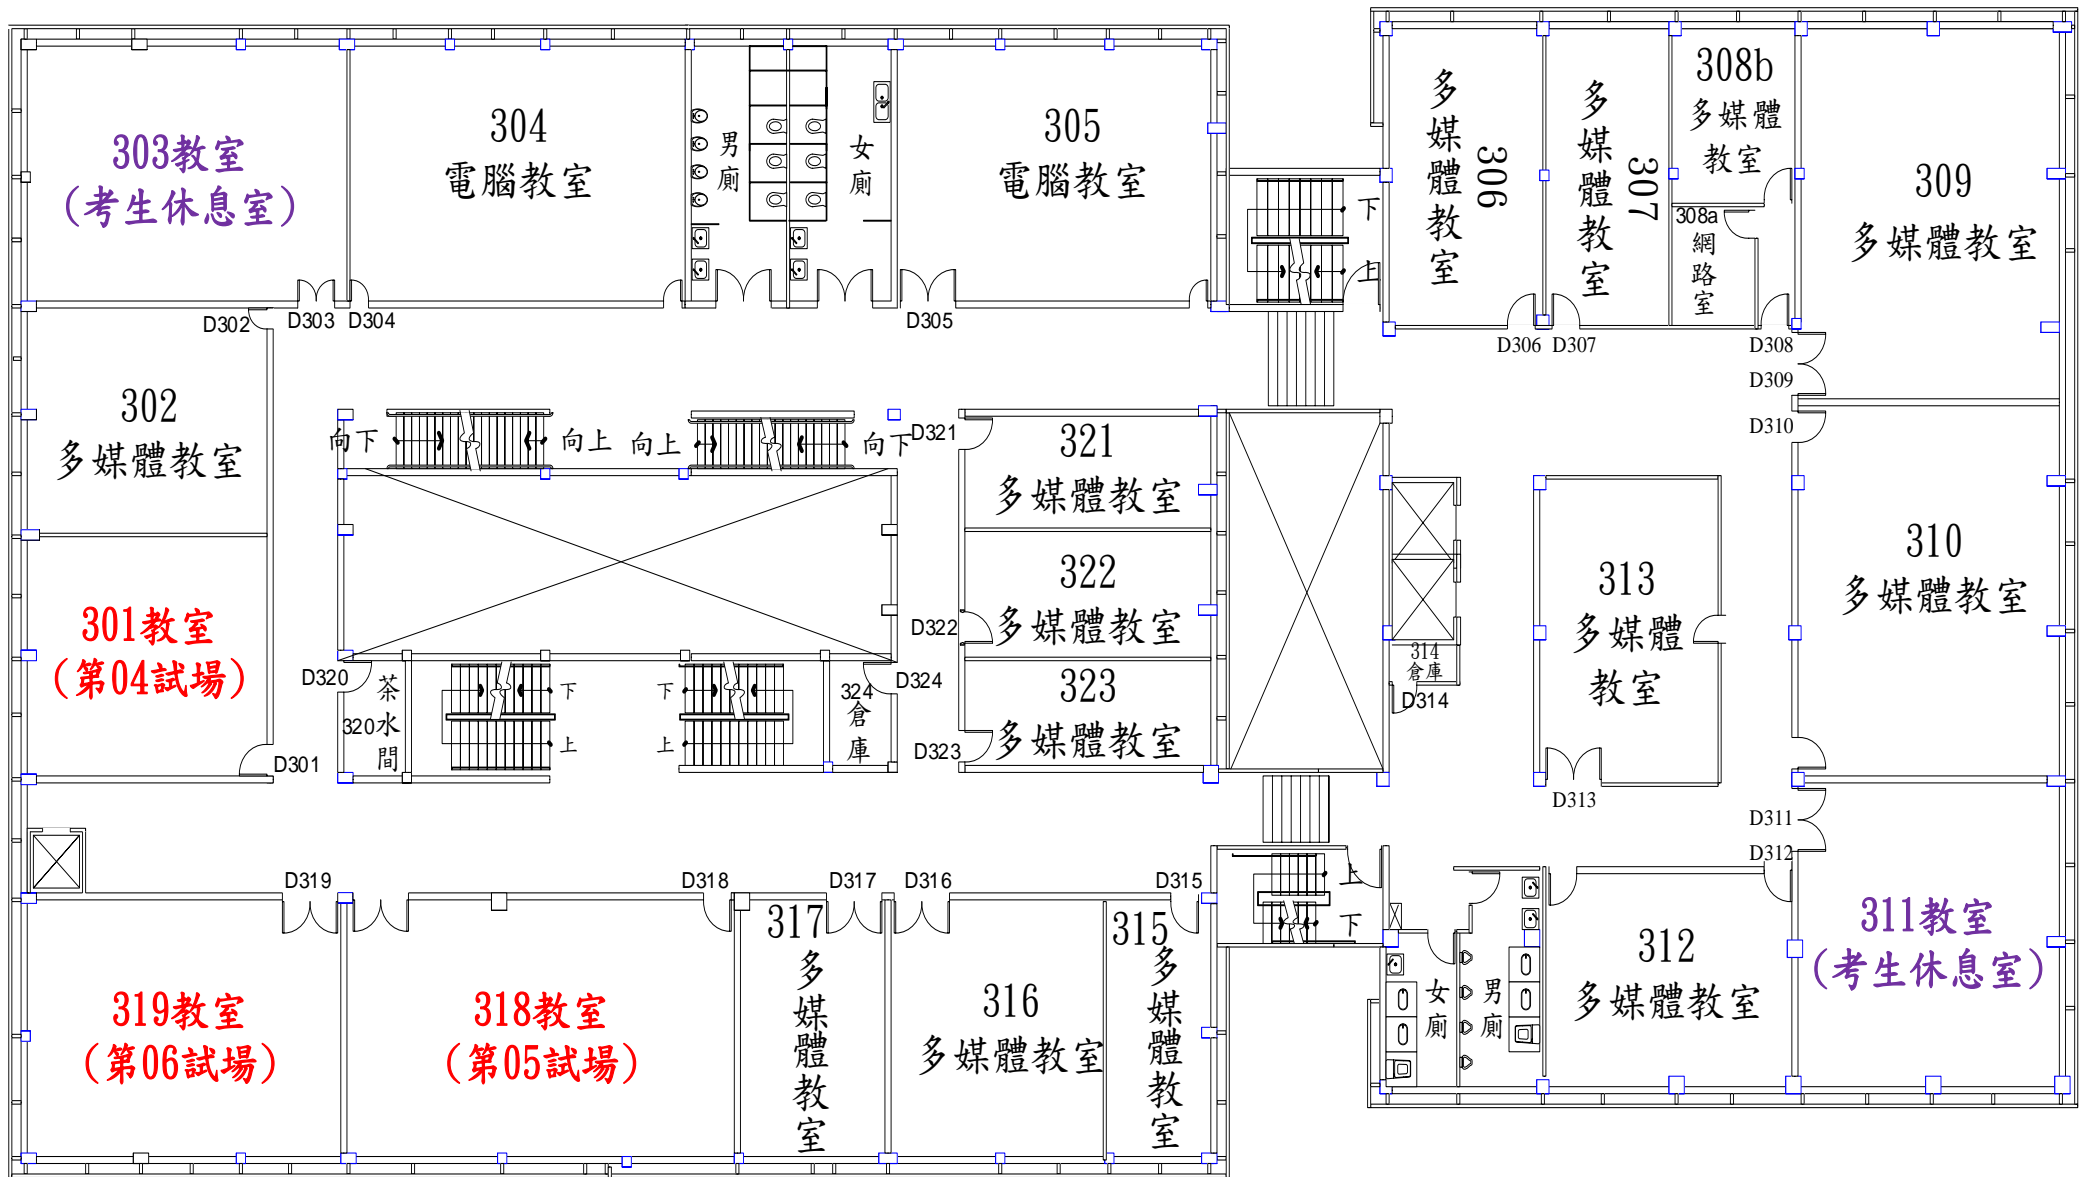

三、考試地點：**淡江大學台北校園**（台北市大安區金華街 199 巷 5 號）

四、其他相關重要訊息：

1. 檢附「考場地點相關說明」，請應考學員務必於考試當天提早到考場確認試場及座位。
2. 檢附「工地主任職能訓練評定考試-試場規則及違規處理辦法、因應「嚴重特殊傳染性肺炎」疫情-應考人注意事項與補充試場規則」，請應考學員務必詳讀內容之相關規定。

淡江大學台北校園位置暨交通資訊

考試地點：淡江大學台北校園（台北市金華街 199 巷 5 號）

台北考區（淡江大學）試場、教室、樓層以及准考號碼對照表

試場別	教室	准考證號碼	樓層
第 01 試場	D205	13110001~13110042	2 樓
第 02 試場	D209	13110043~13110084	
第 03 試場	D211	13110085~13110138	
第 04 試場	D301	13110139~13110168	3 樓
第 05 試場	D318	13110169~13110222	
第 06 試場	D319	13110223~13110264	
第 07 試場	D401	13110265~13110318	4 樓
第 08 試場	D402	13110319~13110360	
第 09 試場	D403	13110361~13110402	
第 10 試場	D404	13110403~13110444	
第 11 試場	D406	13110445~13110486	
第 12 試場	D408	13110487~13110539	
第 13 試場	D409	13110540~13110581	5 樓
第 14 試場	D501	13110582~13110616	
第 15 試場	D409	13110617~13110658	4 樓
第 16 試場	D501	13110659~13110700	5 樓
第 17 試場	D502	13110701~13110742	
第 18 試場	D503	13110743~13110784	
第 19 試場	D504	13110785~13110816	

考生休息室	教室	樓層	考生休息室	教室	樓層
考生休息室	D212 教室	2 樓	考生休息室	D311 教室	3 樓
考生休息室	D303 教室	3 樓	考生休息室	D412 教室	4 樓

淡江大學台北校園一樓平面圖

淡江大學台北校園二樓平面圖

淡江大學台北校園三樓平面圖

淡江大學台北校園四樓平面圖

淡江大學台北校園五樓平面圖